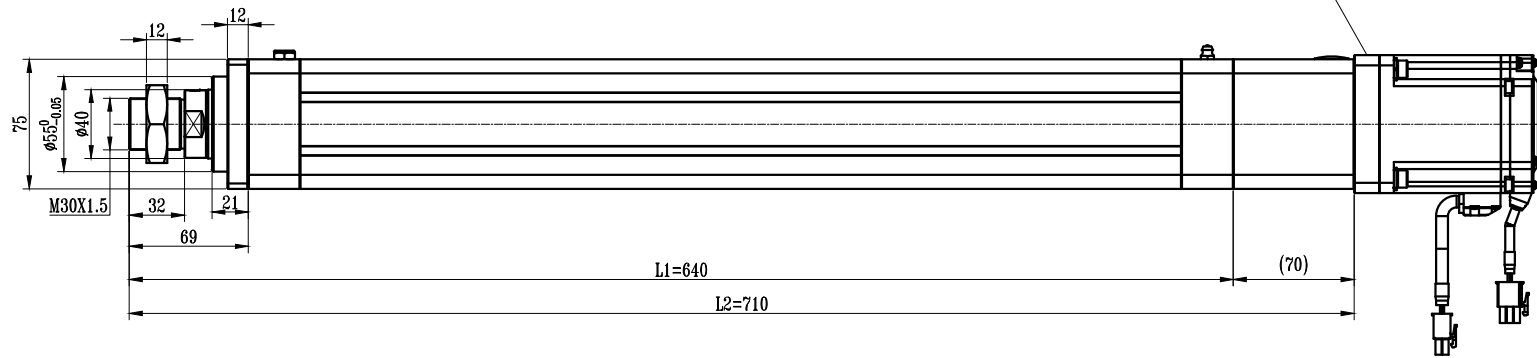

技术参数：
产品类型：前法兰安装型
缸径：63
活塞杆直径：40
行程：400
丝杆规格：2005
安装电机型号：SOST

此处电机安装面板会根据电机规格来确认尺寸，
详细尺寸请参照30