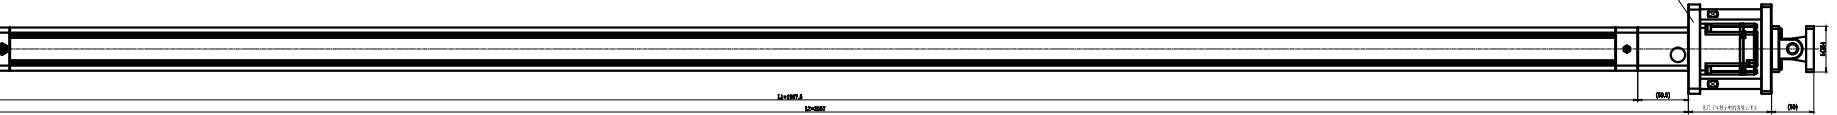

技术参数:
产品类型: 双耳安装装置
颜色: 黑
开槽长度: 30
行程: 1800
总长度: 2200
安装间距: 450

1800
30
450